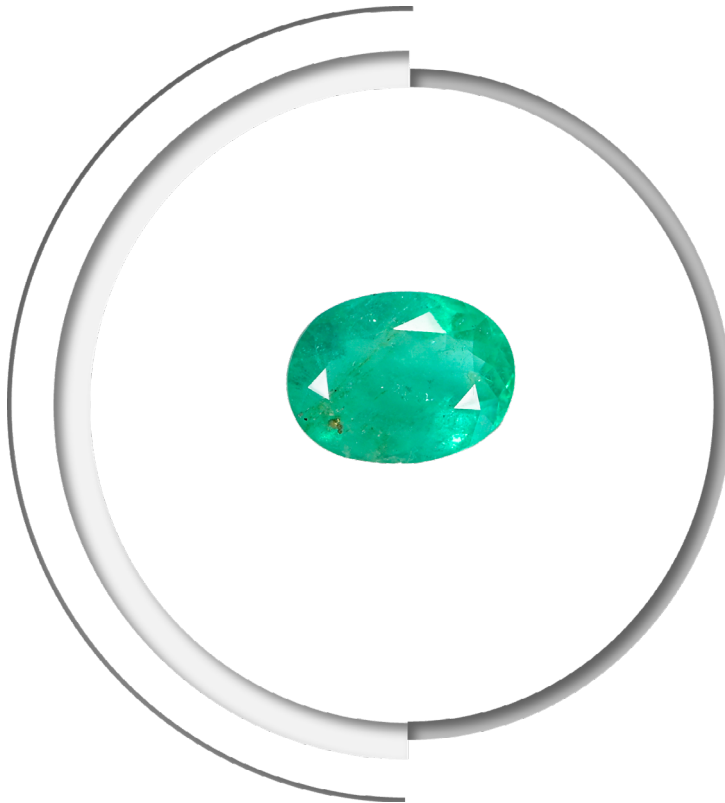

# Copia de verificación / Only check report

REPORTE N° / REPORT N°: **0210511**

FECHA / DATE: **31/10/25**

ID:	Esmeralda Natural / Natural Emerald
# Gemas / # Gems:	1
Peso / Weight:	1,49 ct
Dimensiones / Dimensions:	8,74 x 6,54 x 4,23 mm
Talla / Cut:	Faceteada / Faceted
Forma / Shape:	Óvalo / Oval
Color / Colour:	Verde Vívido / Vivid Green
Origen / Origin:	Colombia
Tratamiento / Treatment :	Indicaciones de embellecimiento de claridad Indications of clarity enhancement
Cantidad / Degree :	Moderado (F2) Moderate (F2)
Tipo / Type :	Resina artificial endurecida Artificial hardened resin
Comentarios / Comments:	Presenta características gemológicas de esmeraldas de la formación Muzo / Presents gemological features from emeralds from the Muzo formation  Cavidades rellenas menor (C1) / Cavities filled minor (C1)

INSTITUTO  
COLOMBIANO  
DE GEMOLOGÍA